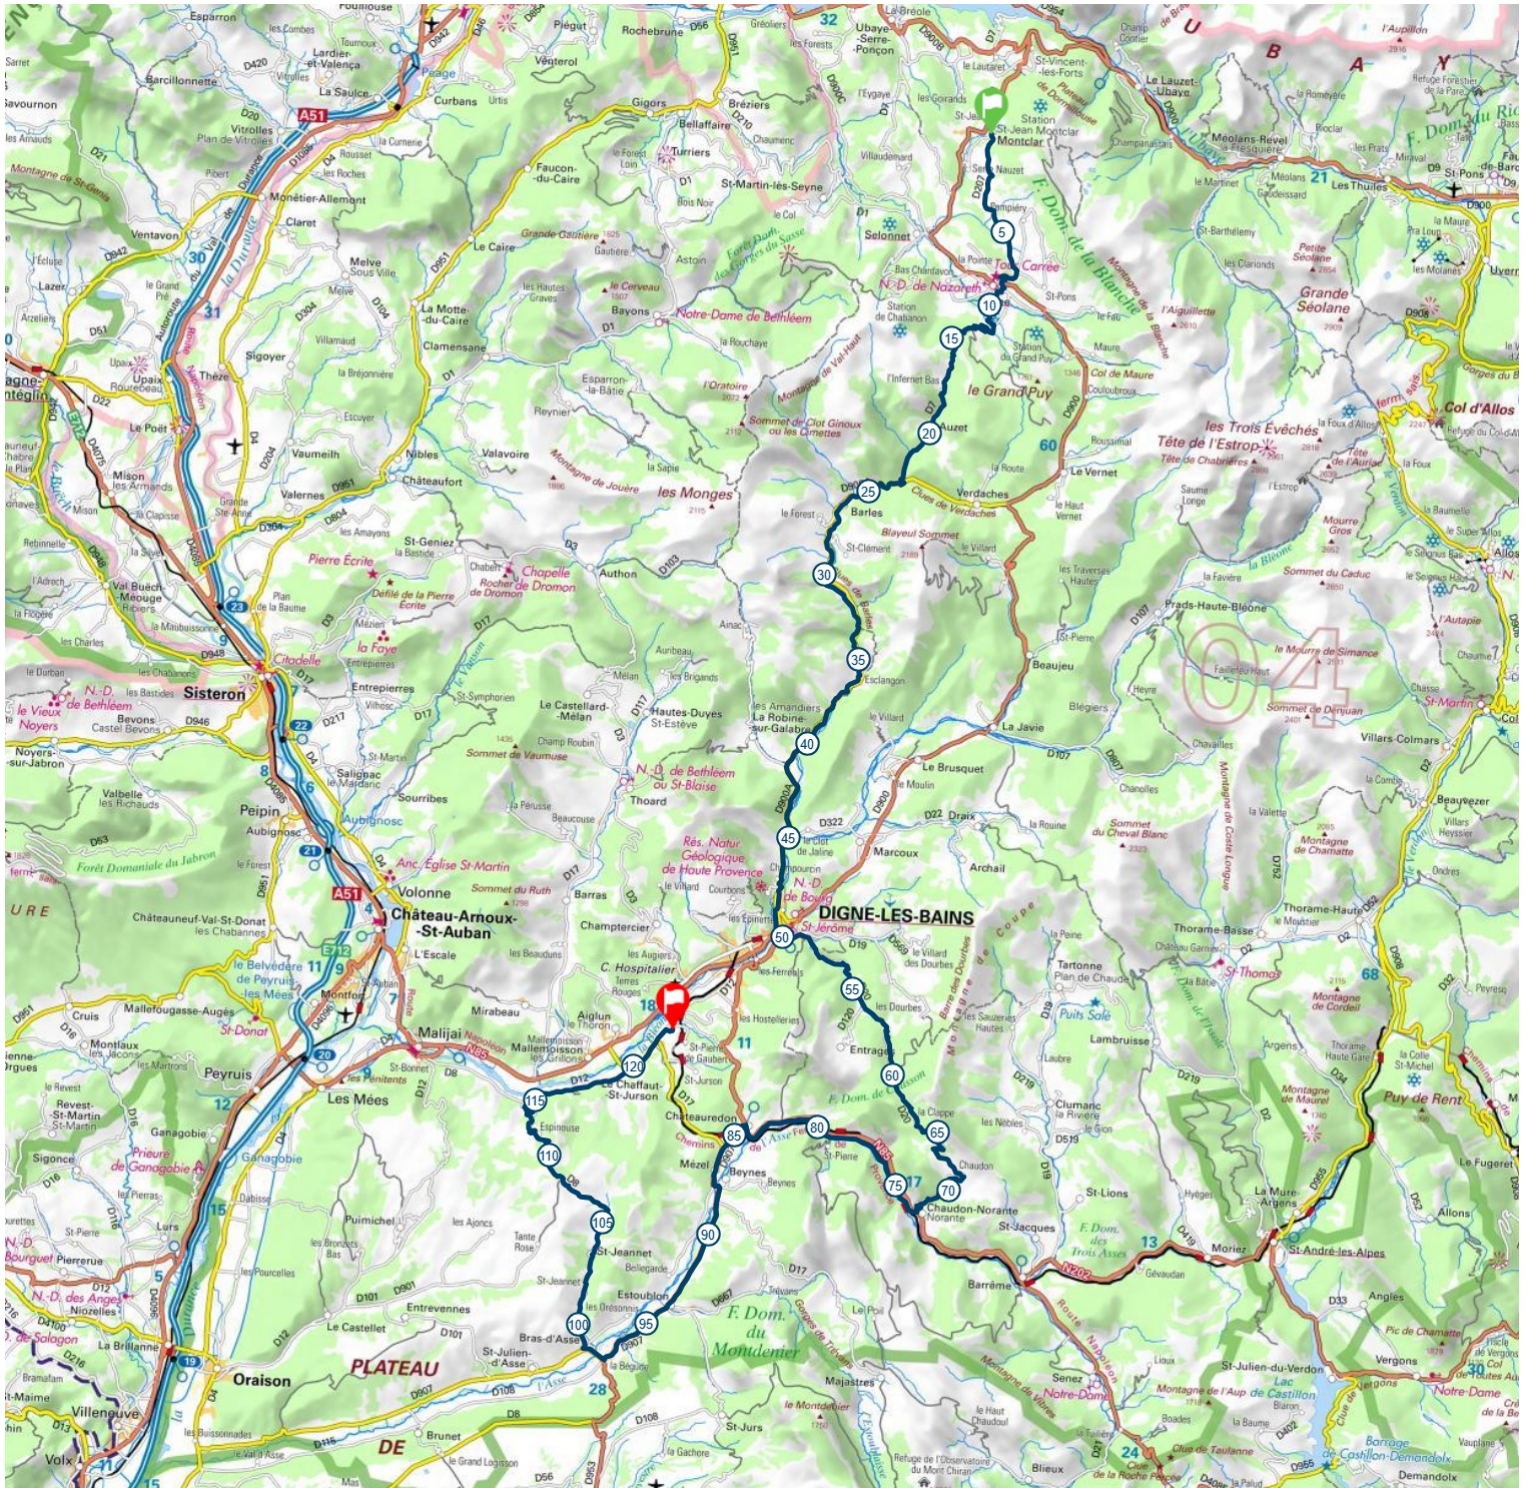

122.65 km 1897 m 2681 m

<https://tracedetrail.fr/>

> 10% > 20% > 30%