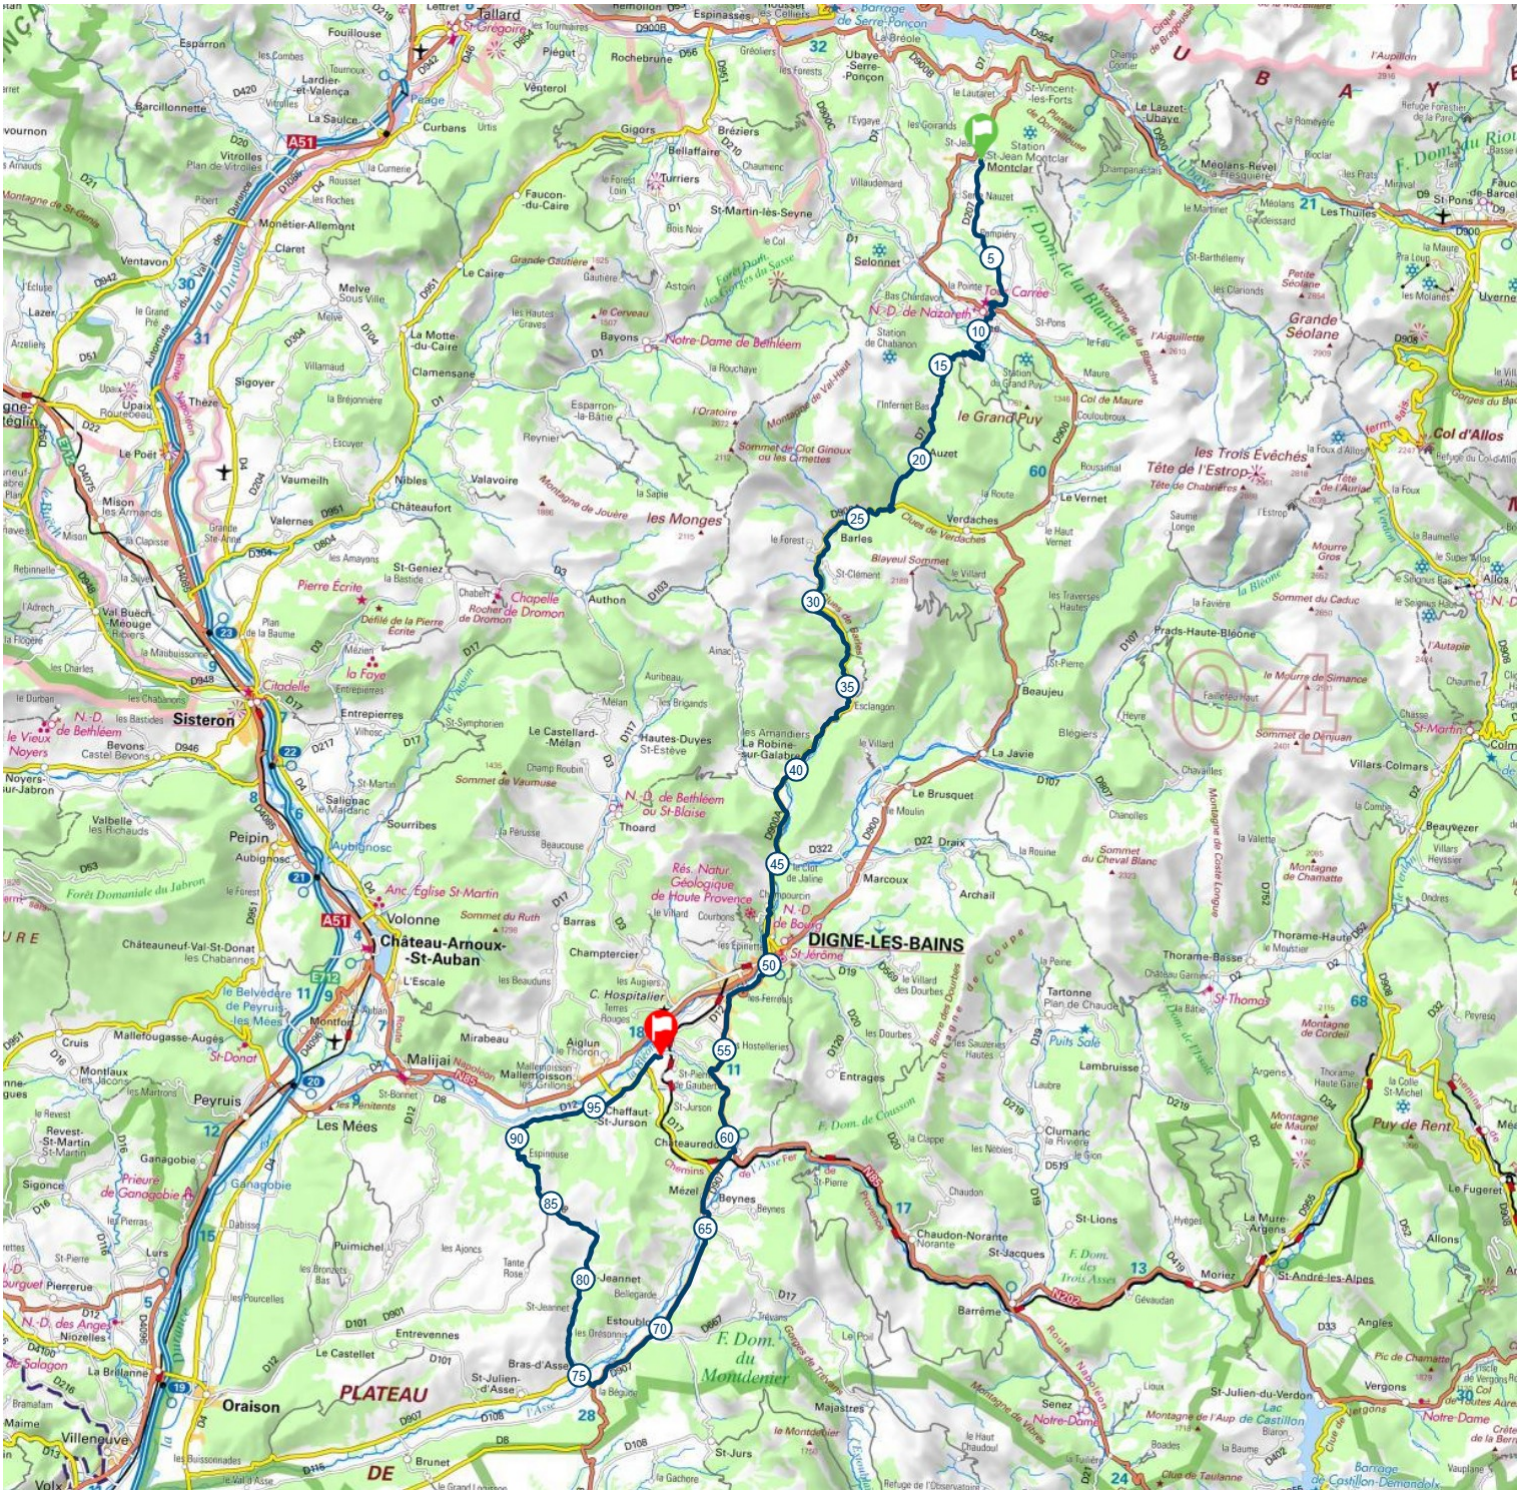

99.06 km 1239 m 2026 m

> 10% > 20% > 30%

<https://tracedetrail.fr/>