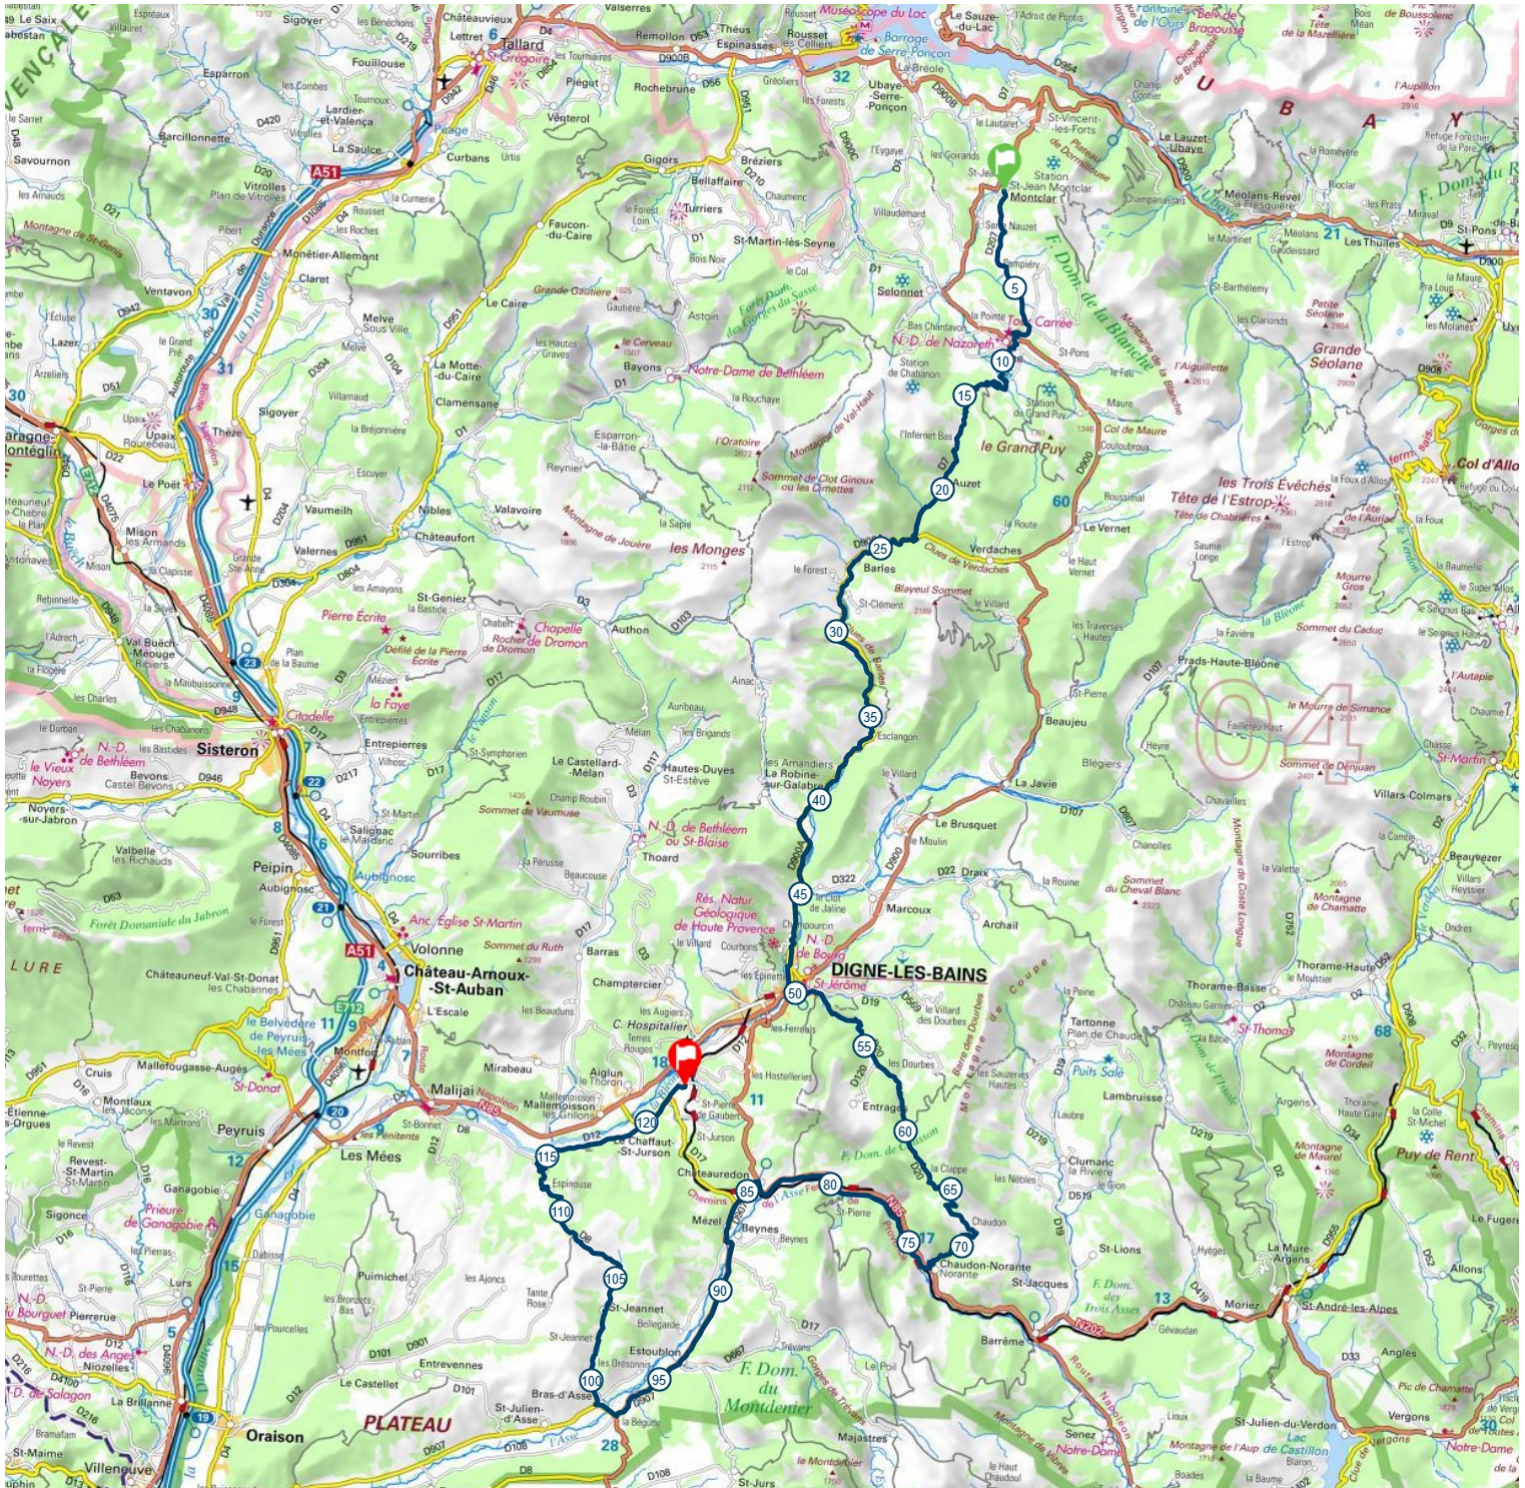

122.64 km 1897 m 2681 m

<https://tracedetrail.fr/>