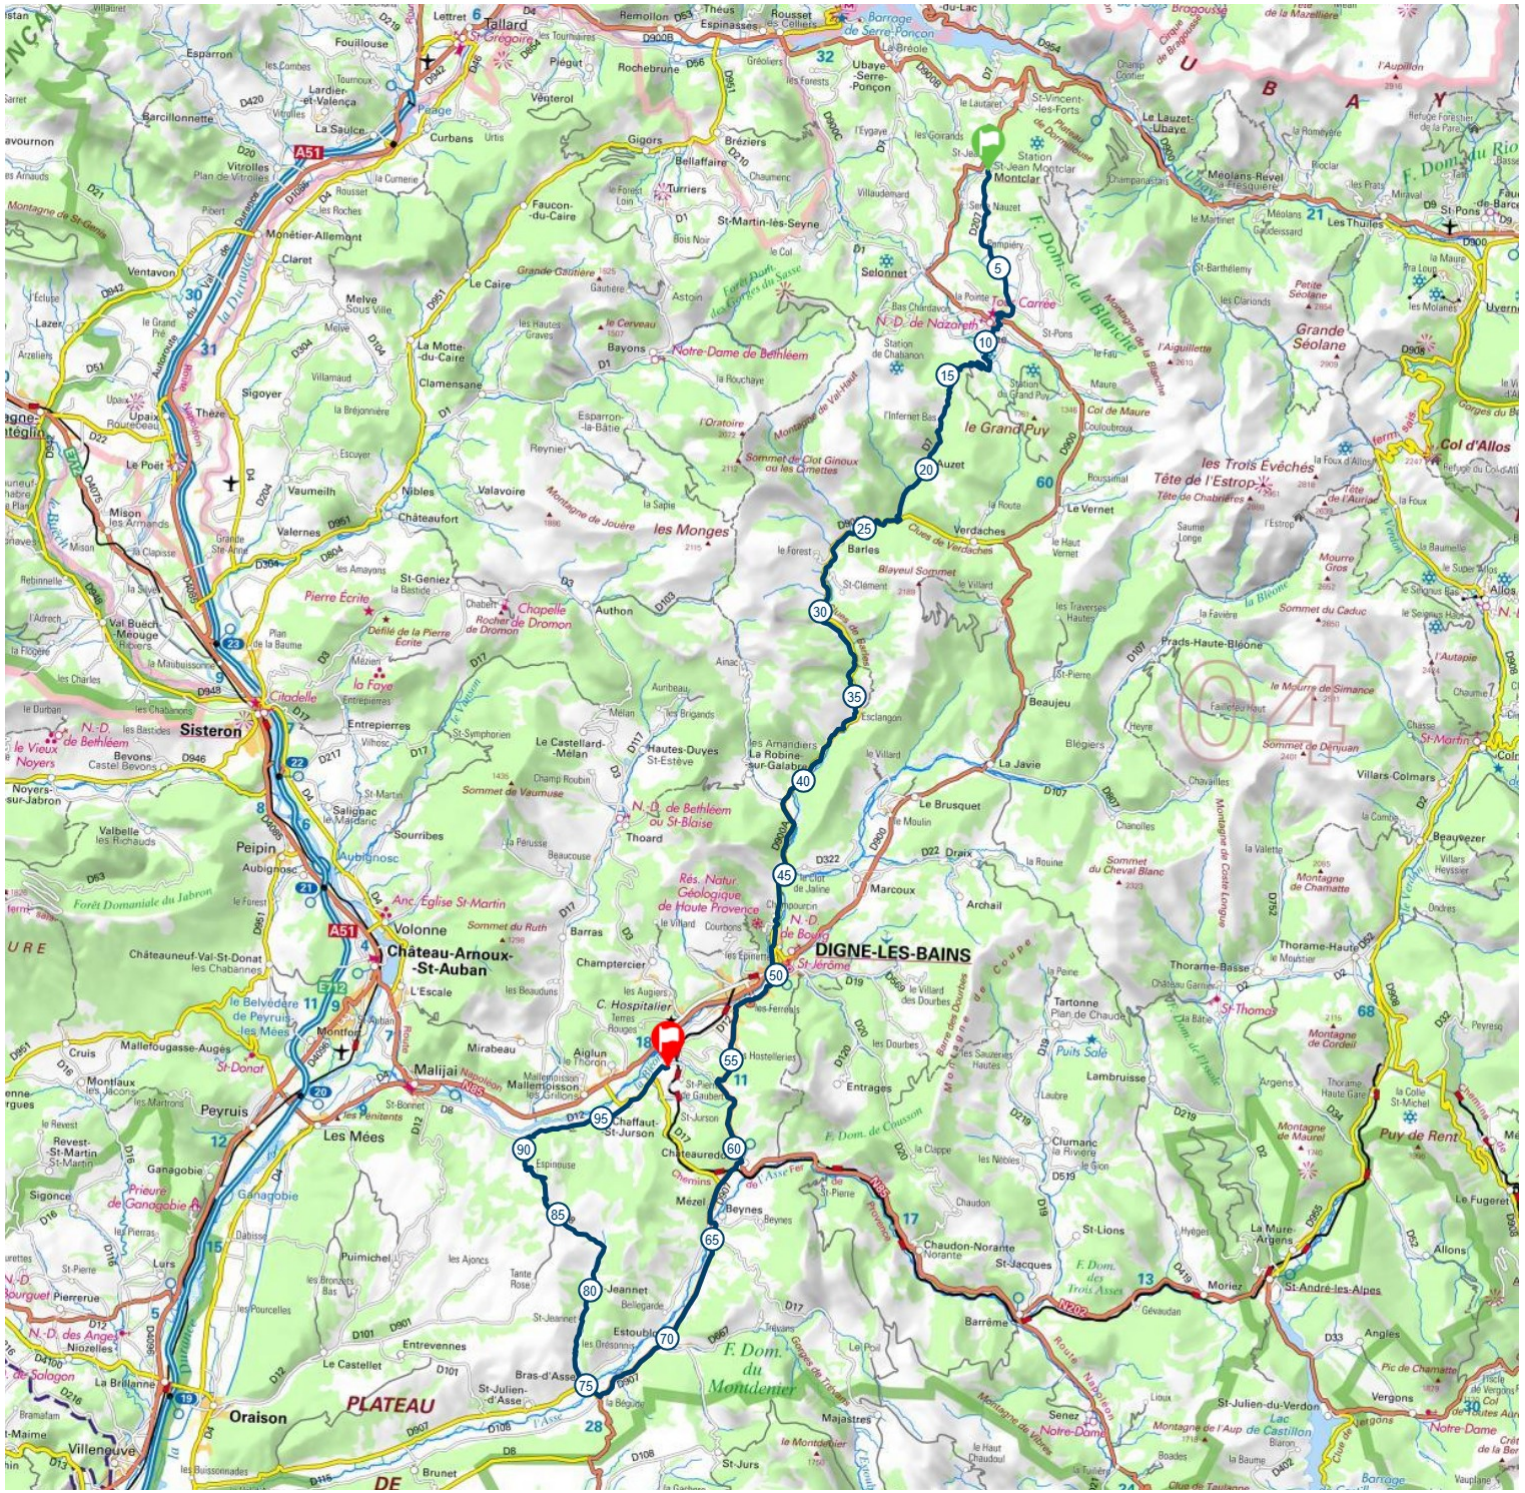

99.06 km 1239 m 2026 m

<https://tracedetail.fr/>